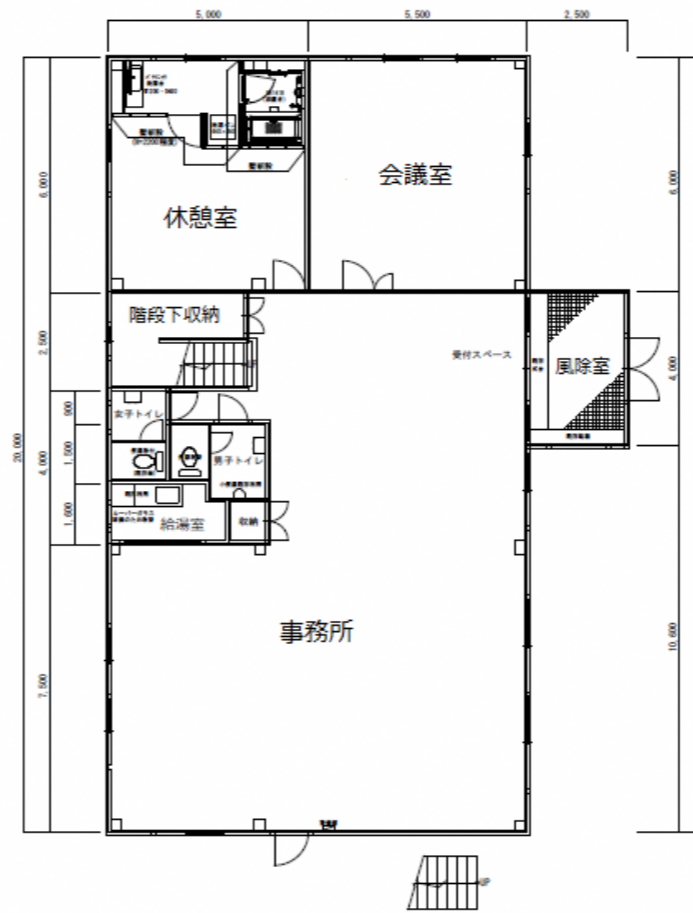

球磨郡錦町の貸事務所！リフォーム済みの室内は必見です。

メガソーラーが目印です。
 駐車場も広く、8台分は賃料込み！！
 リフォーム済みなのでぜひ1度ご覧ください。

**ご不明点等ございましたら下記連絡先まで
 お気軽にお問い合わせくださいませ。**

建物名	オフィスニューガイア錦町
物件所在地	熊本県球磨郡錦町大字木上西1310
専有面積	215.00㎡(65.03坪)
賃料	300,000円
交通	くま川鉄道湯前線「一武駅」徒歩30分
構造・規模	鉄骨造亜鉛メッキ鋼板葺
建築年月	平成9年7月1日
契約期間	2年間
現況	即入居
駐車場台数	8台(賃料込み)
面積	事務所 120㎡
	会議室 32㎡
	休憩室 19㎡
設備	ミニキッチン・バス・トイレ(2か所) エアコン(6基)・シューズボックス シャンプードレッサー・脱衣所
募集条件	敷金3ヵ月
	火災保険要加入
	※賃料には別途消費税がかかります。 ※駐車場代は賃料に含まれます。