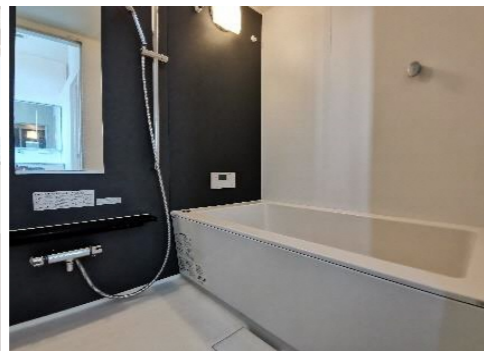

球磨郡錦町の貸事務所！リフォーム済みの室内は必見です。

メガソーラーが目印です。
 駐車場も広く、8台分は賃料込み！！
 リフォーム済みなのでぜひ1度ご覧ください。

**ご不明点等ございましたら下記連絡先まで
 お気軽にお問い合わせくださいませ。**

建物名	オフィスニューガイア錦町
物件所在地	熊本県球磨郡錦町大字木上西1310
専有面積	215.00㎡(65.03坪)
賃料	300,000円
交通	くま川鉄道湯前線「一武駅」徒歩30分
構造・規模	鉄骨造亜鉛メッキ鋼板葺
建築年月	平成9年7月1日
契約期間	2年間
現況	即入居
駐車場台数	8台(賃料込み)
面積	事務所 120㎡
	会議室 32㎡
	休憩室 19㎡
設備	ミニキッチン・バス・トイレ(2か所) エアコン(6基)・シューズボックス シャンプードレッサー・脱衣所
募集条件	敷金3ヵ月
	火災保険要加入
	※賃料には別途消費税がかかります。 ※駐車場代は賃料に含まれます。