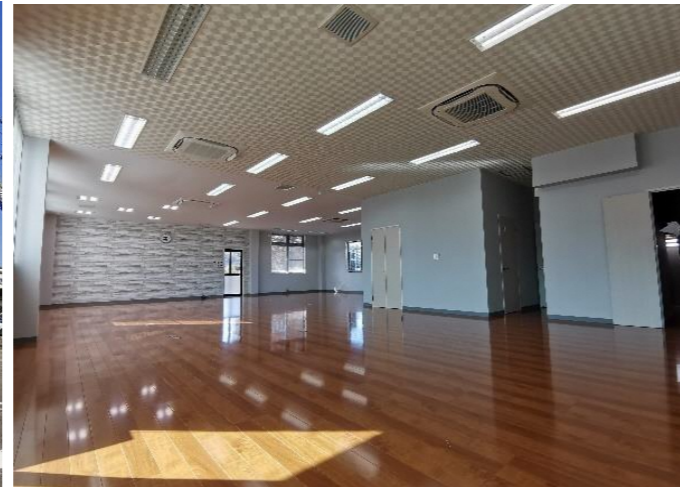

球磨郡錦町の貸事務所！リフォーム済みの室内は必見です。

メガソーラーが目印です。
 駐車場も広く、8台分は賃料込み！！
 リフォーム済みなのでぜひ1度ご覧ください。

**ご不明点等ございましたら下記連絡先まで
 お気軽にお問い合わせくださいませ。**

建物名	オフィスニューガイア錦町
物件所在地	熊本県球磨郡錦町大字木上西1310
専有面積	215.00㎡(65.03坪)
賃料	300,000円
交通	くま川鉄道湯前線「一武駅」徒歩30分
構造・規模	鉄骨造亜鉛メッキ鋼板葺
建築年月	平成9年7月1日
契約期間	2年間
現況	即入居
駐車場台数	8台(賃料込み)
面積	事務所 120㎡
	会議室 32㎡
	休憩室 19㎡
設備	ミニキッチン・バス・トイレ(2か所) エアコン(6基)・シューズボックス シャンプードレッサー・脱衣所
募集条件	敷金3ヵ月
	火災保険要加入
	※賃料には別途消費税がかかります。 ※駐車場代は賃料に含まれます。